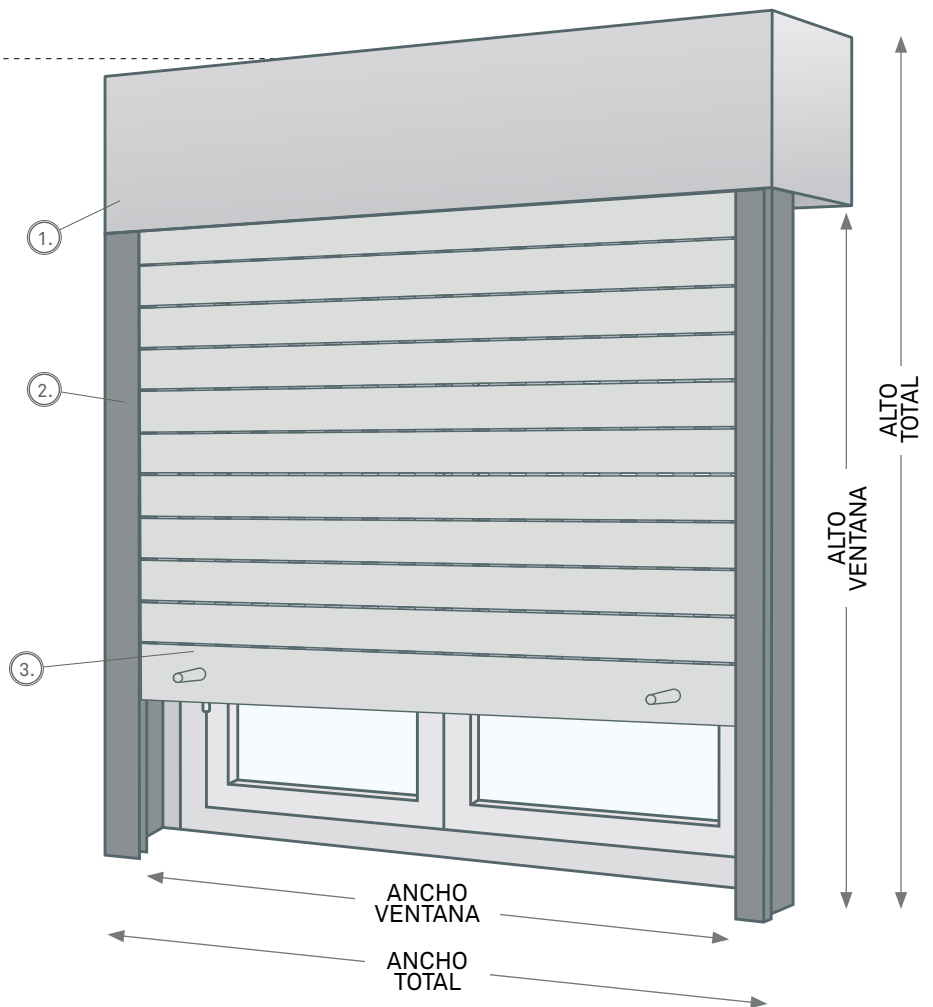

INTRODUCCIÓN

PARTES DE LA PERSIANA

1.	Cajón
2.	Guías
3.	Persiana
4.	Accionamiento

Detalle Vista Interior

Vista Exterior

Medida Ventana: es la medida de la carpintería de la ventana (alto x ancho).

Medida Total: es la medida de la carpintería de la ventana más el cajón correspondiente (alto) y las guías (ancho).

FORMAS DE ACCIONAMIENTO

Existen en el mercado tres tipos diferentes de accionamientos. El motor, que automatiza el proceso de subida y bajada de la persiana con una sola pulsación. El cardan, que usa una pequeña manivela para accionar la persiana; y por último, la cinta.

MOTOR

CARDAN

CINTA